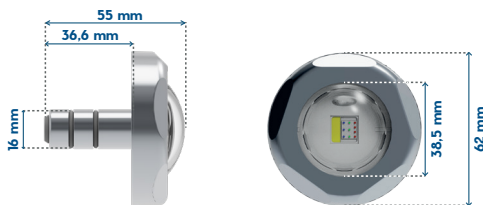

# REFLETORES DE PISCINA

ILUMINE COM EFICIÊNCIA, DURABILIDADE E TECNOLOGIA

CLASSIC

PREMIUM

CLASSIC COM ACABAMENTO (EM INOX 316L)

RGBW BRANCO QUENTE BRANCO FRIO

6 OU 10W DE POTÊNCIA  
2 OU 10M DE CABO

CLASSIC  
COM OU SEM ACABAMENTO

RGBW

10 OU 15W DE POTÊNCIA  
2 OU 10M DE CABO

PREMIUM

PARA CANO 25MM E PARA ROSCA 1/2"

ADAPTADORES  
INCLUSOS NA CAIXA

VEDAÇÃO EXCLUSIVA  
3X MAIS RESISTENTE

316L LINHA PREMIUM E ACABAMENTO EM INOX

150° ÂNGULO DE ABERTURA DO FACHO DA LUZ