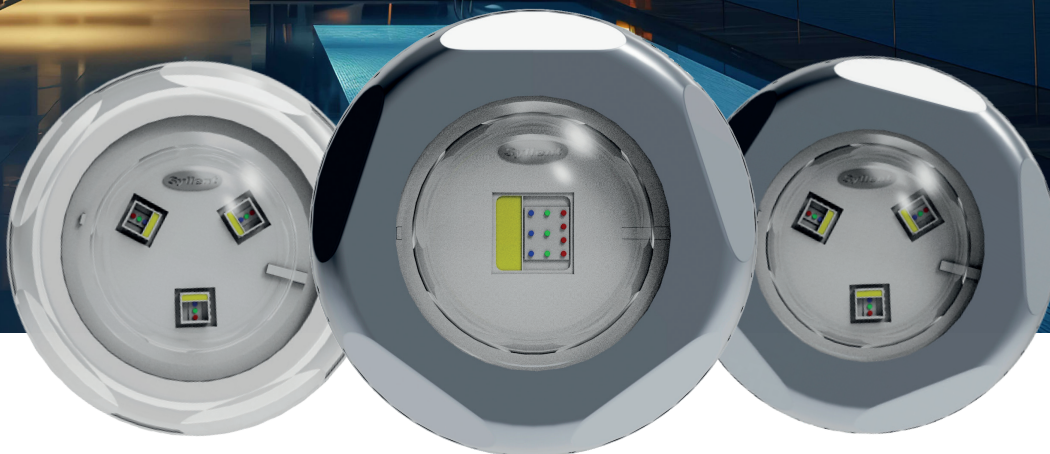

# REFLETORES DE PISCINA

ILUMINE COM EFICIÊNCIA, DURABILIDADE E TECNOLOGIA

CLASSIC

PREMIUM

CLASSIC COM ACABAMENTO (EM INOX 316L)

RGBW BRANCO QUENTE BRANCO FRIO

6 OU 10W DE POTÊNCIA  
2 OU 10M DE CABO

CLASSIC  
COM OU SEM ACABAMENTO

RGBW

10 OU 15W DE POTÊNCIA  
2 OU 10M DE CABO

PREMIUM

PARA CANO 25MM E PARA ROSCA 1/2"

ADAPTADORES  
INCLUSOS NA CAIXA

VEDAÇÃO EXCLUSIVA  
3X MAIS RESISTENTE

316L LINHA PREMIUM E ACABAMENTO EM INOX

150° ÂNGULO DE ABERTURA DO FACHO DA LUZ

LENTE EM POLICARBONATO SUPER RESISTENTE

MAIOR EFICIÊNCIA (LUMEN/WATT)

METAIS ELETROPOLIDOS RESISTENTES À CORROSÃO

UV MAXSHIELD  
NÃO AMARELA PROTEGIDO CONTRA RAIOS UV

FABRICAÇÃO NACIONAL

2 ANOS  
GARANTIA

VEJA MAIS SOBRE ESSE PRODUTO EM NOSSO SITE

Conheça também os controladores

**CONTROL | connect**

Controle cores, efeitos, brilho e saturação dos refletores, além de diversas outras funcionalidades

Com a linha Connect, tudo se conecta ao seu controle, direto pelo app, de forma simples e intuitiva