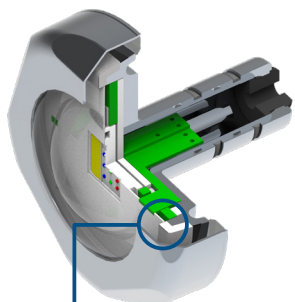

# REFLETORES DE PISCINA

ILUMINE COM EFICIÊNCIA, DURABILIDADE E TECNOLOGIA

CLASSIC

PREMIUM

CLASSIC COM ACABAMENTO (EM INOX 316L)

RGBW BRANCO QUENTE BRANCO FRIO

6 OU 10W DE POTÊNCIA  
2 OU 10M DE CABO

CLASSIC  
COM OU SEM ACABAMENTO

RGBW

10 OU 15W DE POTÊNCIA  
2 OU 10M DE CABO

PREMIUM

PARA CANO 25MM E PARA ROSCA 1/2"

ADAPTADORES  
INCLUSOS NA CAIXA

VEDAÇÃO EXCLUSIVA  
3X MAIS RESISTENTE

316L LINHA PREMIUM E ACABAMENTO EM INOX

150° ÂNGULO DE ABERTURA DO FACHO DA LUZ